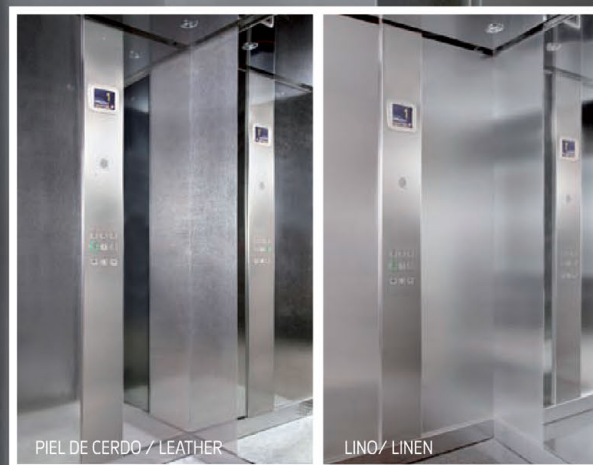

#### ОСВЕЩЕНИЕ

T7 · INOX PULIDO HALÓGENOS / POLISHED STEEL HALOGEN

T8 · INOX PULIDO LEDS / POLISHED STEEL LEDS

T9 · INOX PULIDO PANEL LED / POLISHED STEEL LED PANEL

T10 · INOX PULIDO LUZ INDIRECTA / INDIRECT LIGHT POLISHED STEEL

T11 · INOX PULIDO FLUORESCENTES / POLISHED STEEL FLUORESCENT

T12 · INOX PULIDO CRISTAL MATIZADO / INOX POLISHED FROSTED GLASS

 **KOSMOS**

Серия Хай-тек

- Стены из нержавеющей стали
- Плинтус, потолок и панель управления — нержавеющая сталь
- Прорезиненный пол, ламинат или гранит
- Перила — алюминий или нержавеющая сталь