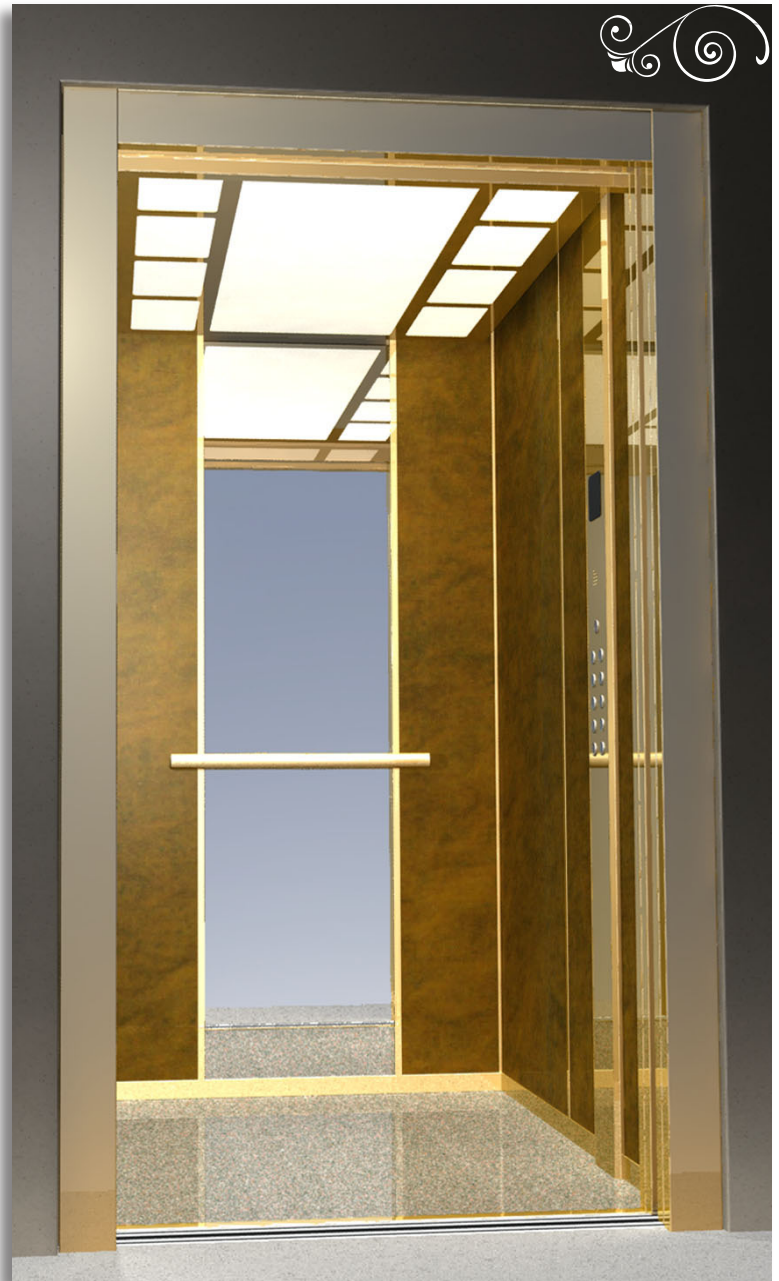

WOOD

ОСНОВНЫЕ ХАРАКТЕРИСТИКИ

Отделка стенок	Ламинат - НРЛ	"Секвойя" шерох. (4070)
Профили	Нерж. сталь	"Titanium Gold"
Панель приказов *	SP30 - Нерж. сталь	"Titanium Gold"
Поручень	Круглый, нерж. сталь золотого цвета	
Зеркало	Гладкое безопасное зеркало	
Потолок	Нерж. сталь	"Titanium Gold"
Освещение	Люминисцентные лампы	
Покрытие пола	Синтетический мрамор	Розовый (602)

* Кнопки и индикация не входят в цену комплекта

ОБЛАСТЬ ПРИМЕНЕНИЯ

	320 A	320 B	400 A	450 A	450 B	450 C	630 A	800 A	1000 A	1000 B	1000 C	1000 D	1275 A	1275 B	1600 A	1600 B	1800 A	2000 A	2000 B	2500 A	3500 A	5000 A	
Класс I	•	•	•	•	•	•	•	•	•		•	•		•									
Класс II	•	•	•	•	•	•	•	•	•		•	•	•	•	•	•	•		•				
Класс III													•		•								
Класс IV																							
Класс V														•		•	•		•