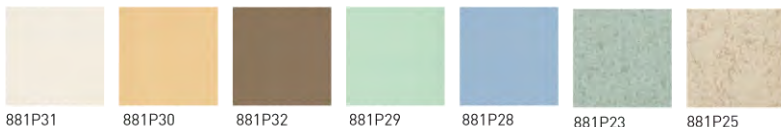

В ДОПОЛНЕНИЕ К СТАНДАРНЫМ РЕШЕНИЯМ В ОТДЕЛКЕ КАБИНЫ, MONITOR ПРЕДЛАГАЕТ ШИРОЧАЙШИЙ ПЕРЕЧЕНЬ ВАРИАНТОВ, ИСПОЛЬЗУЯ МНОГООБРАЗИЕ МАТЕРИАЛОВ ДЛЯ ПАНЕЛЕЙ СТЕН, АКСЕССУАРОВ И НАПОЛЬНОГО ПОКРЫТИЯ, КОМБИНИРУЕМЫЕ ПО ЖЕЛАНИЮ ЗАКАЗЧИКА.

FINITURE CABINE SKINPLATE / SKINPLATE ДЛЯ ПАНЕЛЕЙ СТЕН

881P31

881P30

881P32

881P29

881P28

881P23

881P25