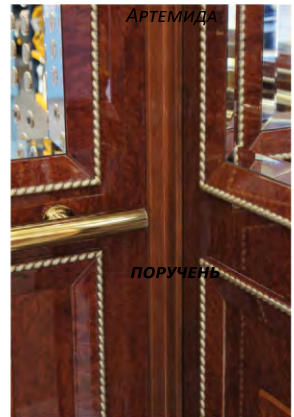

КАБИНА В СОВРЕМЕННОМ СТИЛЕ, ВЫПОЛНЕНА В ПЛАСТИКОВОМ ЛАМИНАТЕ С ГОРИЗОНТАЛЬНЫМИ ПРОФИЛЯМИ ИЗ ПОЛИРОВАННОЙ НЕРЖАВЕЮЩЕЙ СТАЛИ. ПРИКАЗНАЯ ПАНЕЛЬ И ПОТОЛОК "SQUARE" ТАКЖЕ ИЗ ПОЛИРОВАННОЙ НЕРЖАВЕЮЩЕЙ СТАЛИ. ПОЛ - ЛИНОЛЕУМ. МАТЕРИАЛЫ ОТДЕЛКИ - ПО ВЫБОРУ ЗАКАЗЧИКА

PULSANTIERA / ПРИКАЗНАЯ ПАНЕЛЬ

PAVIMENTO / ЭТАЖ

Cabina in stile vintage, rivestita in legno Radica di Madonna; finiture corrimano, bottoniera e contro cielino in acciaio inox oro lucido al titanio. Illuminazione Zodiac con 4 faretti. Pavimento in granito.

КАБИНА В ВИНТАЖНОМ СТИЛЕ, ПАНЕЛИ СТЕН ИЗ НАТУРАЛЬНОГО РОЗОВОГО ДЕРЕВА MADRONA. АКСЕССУАРЫ (ПОРУЧЕНЬ, ПРИКАЗНАЯ ПАНЕЛЬ, ОСВЕЩЕНИЕ) ВЫПОЛНЕНЫ ИЗ ПОЛИРОВАННОЙ ЗОЛОТОЙ НЕРЖАВЕЮЩЕЙ СТАЛИ ПОТОЛОК "ZODIAC" С 4 ТОЧЕЧНЫМИ ВСТРОЕННЫМИ СВЕТИЛЬНИКАМИ ПОЛ - МРАМОР.