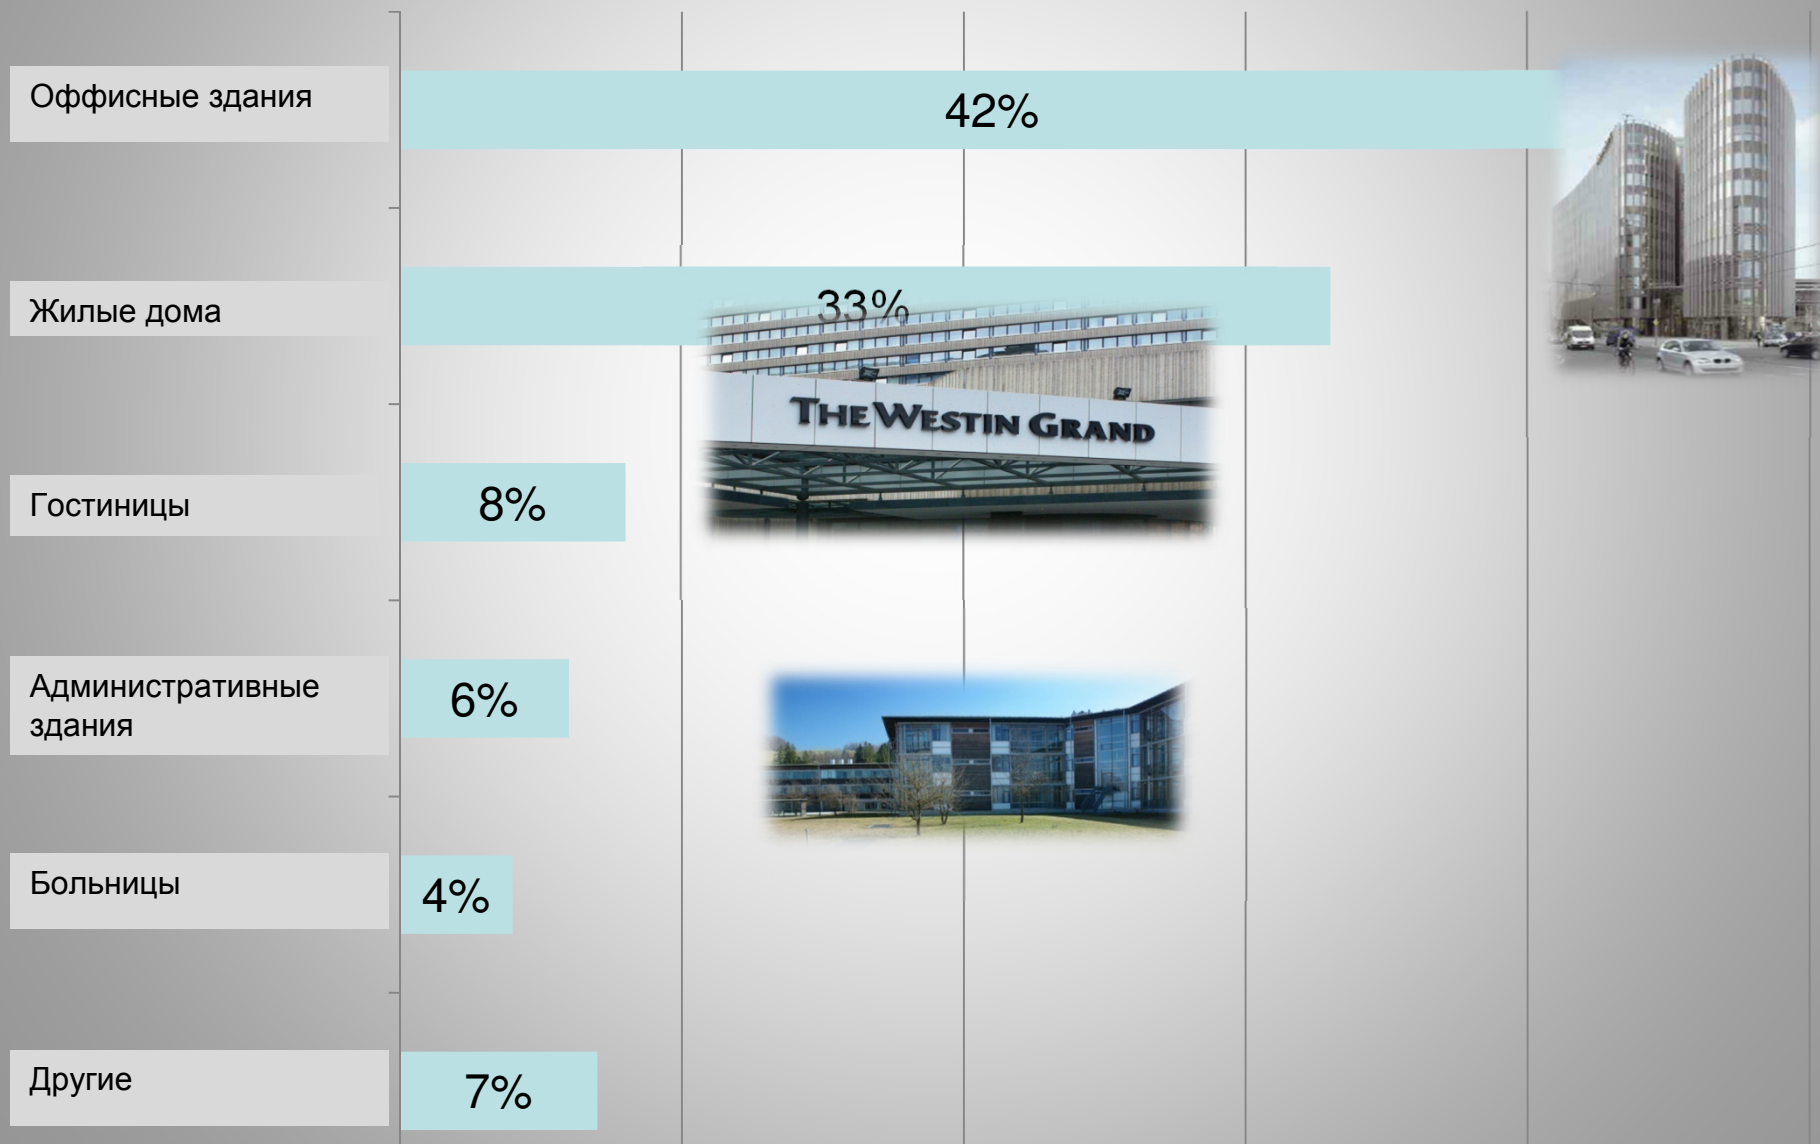

Наши клиенты